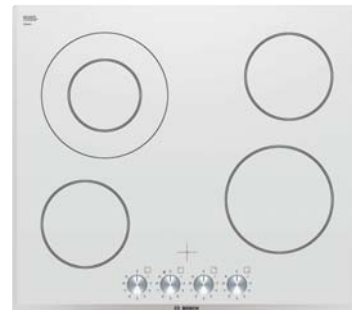

Az elegáns hófehér főzőlapon, PKF659V14E, nem kell sokáig várni az ételek elkészülésére, mert **HighSpeed főzőzónáinak** köszönhetően szinte azonnal tálalhat.

A könnyen kezelhető **szimbólos kijelzővel** ellátott sütőben, HBA36B620, **40 automatikus sütőprogram** gondoskodik arról, hogy főzés közben Önnek mindegyre jusson elég ideje.