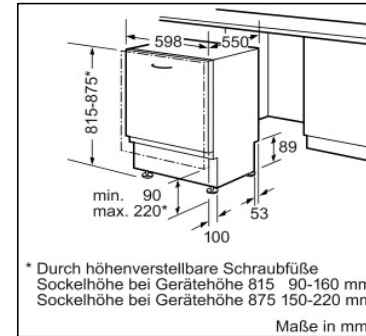

SMV69T20EU (81,5 - 87,5 cm)
SBV69T20EU (86,5 - 92,5 cm)
ActiveWater Geschirrspüler 60 cm »SuperSilence«
Vollintegrierbar
Fr. 3'275.-
Fr. 3'043.70

- 6 Programme: Auto 65-75, Auto 45-65, Auto 35-45, Eco 50, Schnell 45, Vorspülen
- 4 Sonderfunktionen: IntensivZone, Halbe Beladung, VarioSpeed, HygienePlus
- 5 Reinigungstemperaturen
- Verbrauch im Programm Eco 50: 10 l Wasser / 0.86 kWh Strom
- Geräusch: 42 dB (re 1 pW)
- **Fassungsvermögen: 14 Massgedecke**
- ActiveWater Hydrauliksystem
- **Zeolith®-Trocknen**
- DosierAssistent
- AquaSensor, Beladungs-Sensor
- Reiniger-Automatik
- Wärmetauscher
- Wechselspül-Technik
- Regenerier-Elektronik
- Selbstreinigendes Sieb mit 3-fach Wellen-Filterssystem
- PiezoTouchControl (schwarz)
- EmotionLight
- Bedienung von oben
- Elektr. Restlaufzeit-Anzeige in Minuten
- Akustisches Programmende-Signal
- InfoLight
- Farbe Anzeige-Elemente: rot
- Elektr. Startzeit-Vorwahl: 1-24 Stunden
- Elektr. Nachfüllanzeige: Salz
- Elektr. Nachfüllanzeige: Klarspüler
- VarioFlexPlus-Korbsystem
- **VarioSchublade**
- XXL-Geschirrkörbe in silber mit Griff
- Höhenverstellbarer Oberkorb mit Rackmatic (3-stufig)
- Umklappbare Stachelreihen im Oberkorb (6x)
- Umklappbare Stachelreihen im Unterkorb (6x)
- Tassenablage im Oberkorb (2x)
- Tassenablage im Unterkorb (2x)
- Gläseranlagebügel im Unterkorb
- AquaStop mit lebenslanger Garantie
- Kindersicherung: Türverriegelung
- ServoSchloss
- Glasschutz
- Von vorne verstellbarer hinterer Gerätefuß