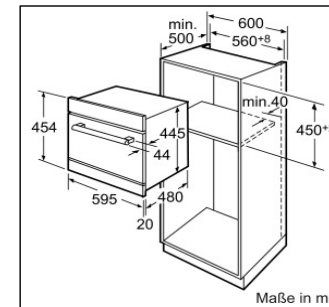

SKE53M15EU
ActiveWater Smart Einbaugerät
»Höhe 45cm« - Edelstahl
Fr. 1'990.-
Fr. 1'849.45

- 5 Programme: Intensiv 70, Auto 45-65, Eco 50, Sanft 40, Schnell 45
- 2 Sonderfunktionen: VarioSpeed, HygienePlus
- 5 Reinigungstemperaturen
- **Verbrauch im Programm Eco 50: 7 l Wasser / 0.63 kWh Strom**
- Geräusch: 49 dB (re 1 pW)
- **Fassungsvermögen: 6 Massgedecke**
- ActiveWater Hydrauliksystem
- AquaSensor, Beladungs-Sensor
- Reiniger-Automatik
- Wärmetauscher
- Regenerier-Elektronik
- Selbstreinigendes Sieb mit 3-fach Wellen-Filtersystem
- Wellensprüharme
- Elektr. Restlaufzeit-Anzeige in Minuten
- Farbe Anzeige-Elemente: rot
- Elektr. Startzeit-Vorwahl: 1-24 Stunden
- Elektr. Nachfüllanzeige: Salz
- Elektr. Nachfüllanzeige: Klarspüler
- Flexibles Korbsystem: Korbfarbe silber, Klappstachelreihen, Variabler Besteckkorb, Tassenetageren
- AquaStop mit lebenslanger Garantie
- Kindersicherung: Tastensperre
- ServoSchloss
- Glasschutz

BOSCH