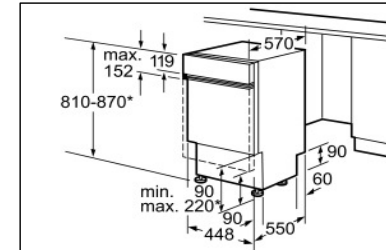

BOSCH

*Durch höhenverstellbare Schraubfüße
 Sockelhöhe bei Gerätehöhe 810 90-160 mm
 Sockelhöhe bei Gerätehöhe 870 150-220 mm

Maße in mm

SRI45T35EU
Geschirrspüler 45 cm »SilencePlus«
Integrierbar - Edelstahl
Fr. 2'325.-
Fr. 2'160.80

BOSCH

*Durch höhenverstellbare Schraubfüße
 Sockelhöhe bei Gerätehöhe 810 90-160 mm
 Sockelhöhe bei Gerätehöhe 870 150-220 mm

Maße in mm

SKE53M15EU
ActiveWater Smart Einbaugerät
»Höhe 45cm« - Edelstahl
Fr. 1'990.-
Fr. 1'849.45