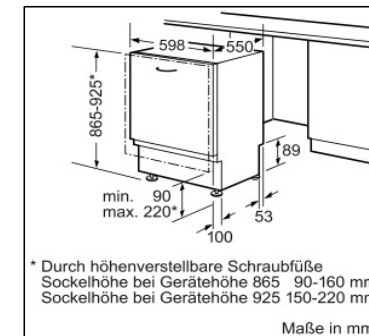

SMV53M30EU (81,5 - 87,5 cm)
SBV53M30EU (86,5 - 92,5 cm)
ActiveWater Geschirrspüler 60 cm »ActiveWater Eco«
Vollintegrierbar
Fr. 2'325.-
Fr. 2'160.80

- 5 Programme: Intensiv 70, Auto 45-65, Eco 50, Schnell 45, Vorspülen
- 2 Sonderfunktionen: Halbe Beladung, VarioSpeed
- 4 Reinigungstemperaturen
- **Verbrauch im Programm Eco 50: 7 l Wasser / 0.97 kWh Strom**
- Geräusch: 46 dB (re 1 pW)
- **Fassungsvermögen: 13 Massgedecke**
- ActiveWater Hydrauliksystem
- AquaSave
- DosierAssistent
- AquaSensor, Beladungs-Sensor
- Reiniger-Automatik
- Wärmetauscher
- Wechselspül-Technik
- Regenerier-Elektronik
- Selbstreinigendes Sieb mit 3-fach Wellen-Filtersystem
- Bedienung von oben
- Elektr. Restlaufzeit-Anzeige in Minuten
- Akustisches Programmende-Signal
- InfoLight
- Farbe Anzeige-Elemente: rot
- Elektr. Startzeit-Vorwahl: 1-24 Stunden
- Elektr. Nachfüllanzeige: Salz
- Elektr. Nachfüllanzeige: Klarspüler
- VarioFlex-Korbsystem
- XXL-Geschirrkörbe in silber mit Griff
- Höhenverstellbarer Oberkorb mit Rackmatic (3-stufig)
- Umklappbare Stachelreihen im Oberkorb (2x)
- Umklappbare Stachelreihen im Unterkorb (2x)
- Besteckablage im Oberkorb
- Vario-Besteckkorb im Unterkorb
- Tassenablage im Oberkorb (2x)
- AquaStop mit lebenslanger Garantie
- Kindersicherung: Türverriegelung
- ServoSchloss
- Glasschutz
- Von vorne verstellbarer hinterer Gerätefuß