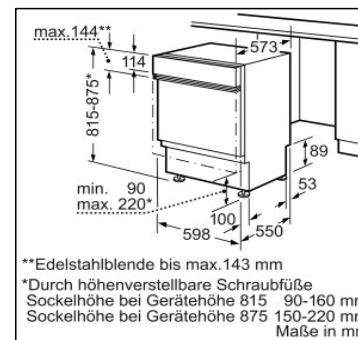

SMI63N05EU (81,5 - 87,5 cm)
SBI63N05SCH (86,5 - 92,5 cm)
ActiveWater Geschirrspüler 60 cm »SuperSilence«
Integrierbar - Edelstahl
Fr. 2'275.-
Fr. 2'114.30

- 6 Programme: Intensiv 70, Auto 45-65, Eco 50, Sanft 40, Schnell 45, Vorspülen
- 2 Sonderfunktionen: Halbe Beladung, VarioSpeed
- 5 Reinigungstemperaturen
- Verbrauch im Programm Eco 50: 10 l Wasser / 0.96 kWh Strom
- Geräusch: 44 dB (re 1 pW)
- **Fassungsvermögen: 13 Massgedecke**
- ActiveWater Hydrauliksystem
- DosierAssistent
- AquaSensor, Beladungs-Sensor
- Reiniger-Automatik
- Wärmetauscher
- Wechselspül-Technik
- Regenerier-Elektronik
- Selbstreinigendes Sieb mit 3-fach Wellen-Filtersystem
- Elektr. Restlaufzeit-Anzeige in Minuten
- Farbe Anzeige-Elemente: rot
- Elektr. Startzeit-Vorwahl: 1-24 Stunden
- Elektr. Nachfüllanzeige: Salz
- Elektr. Nachfüllanzeige: Klarspüler
- VarioFlex-Korbsystem
- XXL-Geschirrkörbe in silber mit Griff
- Höhenverstellbarer Oberkorb mit Rackmatic (3-stufig)
- Umklappbare Stachelreihen im Oberkorb (2x)
- Umklappbare Stachelreihen im Unterkorb (4x)
- Besteckablage im Oberkorb
- Vario-Besteckkorb im Unterkorb
- Tassenablage im Oberkorb (2x)
- AquaStop mit lebenslanger Garantie
- Kindersicherung: Türverriegelung
- Kindersicherung: Tastensperre
- ServoSchloss
- Glasschutz
- Von vorne verstellbarer hinterer Gerätefuß