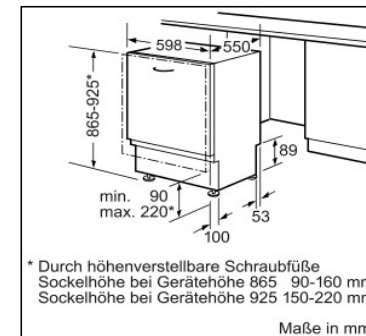

SMV69T20EU (81,5 - 87,5 cm)
SBV69T20EU (86,5 - 92,5 cm)
ActiveWater Geschirrspüler 60 cm »SuperSilence«
Vollintegrierbar
Fr. 3'275.-
Fr. 3'043.70

- 6 Programme: Auto 65-75, Auto 45-65, Auto 35-45, Eco 50, Schnell 45, Vorspülen
- 4 Sonderfunktionen: IntensivZone, Halbe Beladung, VarioSpeed, HygienePlus
- 5 Reinigungstemperaturen
- Verbrauch im Programm Eco 50: 10 l Wasser / 0.86 kWh Strom
- Geräusch: 42 dB (re 1 pW)
- **Fassungsvermögen: 14 Massgedecke**
- ActiveWater Hydrauliksystem
- **Zeolith®-Trocknen**
- DosierAssistent
- AquaSensor, Beladungs-Sensor
- Reiniger-Automatik
- Wärmetauscher
- Wechselspül-Technik
- Regenerier-Elektronik
- Selbstreinigendes Sieb mit 3-fach Wellen-Filterssystem
- PiezoTouchControl (schwarz)
- EmotionLight
- Bedienung von oben
- Elektr. Restlaufzeit-Anzeige in Minuten
- Akustisches Programmende-Signal
- InfoLight
- Farbe Anzeige-Elemente: rot
- Elektr. Startzeit-Vorwahl: 1-24 Stunden
- Elektr. Nachfüllanzeige: Salz
- Elektr. Nachfüllanzeige: Klarspüler
- VarioFlexPlus-Korbsystem
- **VarioSchublade**
- XXL-Geschirrkörbe in silber mit Griff
- Höhenverstellbarer Oberkorb mit Rackmatic (3-stufig)
- Umklappbare Stachelreihen im Oberkorb (6x)
- Umklappbare Stachelreihen im Unterkorb (6x)
- Tassenablage im Oberkorb (2x)
- Tassenablage im Unterkorb (2x)
- Gläseranlagebügel im Unterkorb
- AquaStop mit lebenslanger Garantie
- Kindersicherung: Türverriegelung
- ServoSchloss
- Glasschutz
- Von vorne verstellbarer hinterer Gerätefuß