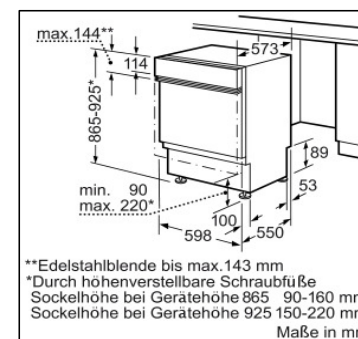

SMI63N05EU (81,5 - 87,5 cm)
SBI63N05SCH (86,5 - 92,5 cm)
ActiveWater Geschirrspüler 60 cm »SuperSilence«
Integrierbar - Edelstahl
Fr. 2'275.-
Fr. 2'114.30

- 6 Programme: Intensiv 70, Auto 45-65, Eco 50, Sanft 40, Schnell 45, Vorspülen
- 2 Sonderfunktionen: Halbe Beladung, VarioSpeed
- 5 Reinigungstemperaturen
- Verbrauch im Programm Eco 50: 10 l Wasser / 0.96 kWh Strom
- Geräusch: 44 dB (re 1 pW)
- **Fassungsvermögen: 13 Massgedecke**
- ActiveWater Hydrauliksystem
- DosierAssistent
- AquaSensor, Beladungs-Sensor
- Reiniger-Automatik
- Wärmetauscher
- Wechselspül-Technik
- Regenerier-Elektronik
- Selbstreinigendes Sieb mit 3-fach Wellen-Filtersystem
- Elektr. Restlaufzeit-Anzeige in Minuten
- Farbe Anzeige-Elemente: rot
- Elektr. Startzeit-Vorwahl: 1-24 Stunden
- Elektr. Nachfüllanzeige: Salz
- Elektr. Nachfüllanzeige: Klarspüler
- VarioFlex-Korbsystem
- XXL-Geschirrkörbe in silber mit Griff
- Höhenverstellbarer Oberkorb mit Rackmatic (3-stufig)
- Umklappbare Stachelreihen im Oberkorb (2x)
- Umklappbare Stachelreihen im Unterkorb (4x)
- Besteckablage im Oberkorb
- Vario-Besteckkorb im Unterkorb
- Tassenablage im Oberkorb (2x)
- AquaStop mit lebenslanger Garantie
- Kindersicherung: Türverriegelung
- Kindersicherung: Tastensperre
- ServoSchloss
- Glasschutz
- Von vorne verstellbarer hinterer Gerätefuß