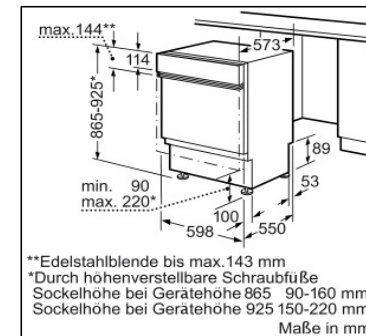

SMI63N06CH (81,5 - 87,5 cm)
SBI63N06CH (86,5 - 92,5 cm)
ActiveWater Geschirrspüler 60 cm »SuperSilence«
Integrierbar - schwarz
Fr. 2'125.-
Fr. 1'974.90

- 6 Programme: Intensiv 70, Auto 45-65, Eco 50, Sanft 40, Schnell 45, Vorspülen
- 2 Sonderfunktionen: Halbe Beladung, VarioSpeed
- 5 Reinigungstemperaturen
- Verbrauch im Programm Eco 50: 10 l Wasser / 0.96 kWh Strom
- Geräusch: 44 dB (re 1 pW)
- **Fassungsvermögen: 13 Massgedecke**
- ActiveWater Hydrauliksystem
- DosierAssistent
- AquaSensor, Beladungs-Sensor
- Reiniger-Automatik
- Wärmetauscher
- Wechselspül-Technik
- Regenerier-Elektronik
- Selbstreinigendes Sieb mit 3-fach Wellen-Filtersystem
- Elektr. Restlaufzeit-Anzeige in Minuten
- Farbe Anzeige-Elemente: rot
- Elektr. Startzeit-Vorwahl: 1-24 Stunden
- Elektr. Nachfüllanzeige: Salz
- Elektr. Nachfüllanzeige: Klarspüler
- VarioFlex-Korbsystem
- XXL-Geschirrkörbe in silber mit Griff
- Höhenverstellbarer Oberkorb mit Rackmatic (3-stufig)
- Umklappbare Stachelreihen im Oberkorb (2x)
- Umklappbare Stachelreihen im Unterkorb (4x)
- Besteckablage im Oberkorb
- Vario-Besteckkorb im Unterkorb
- Tassenablage im Oberkorb (2x)
- AquaStop mit lebenslanger Garantie
- Kindersicherung: Türverriegelung
- Kindersicherung: Tastensperre
- ServoSchloss
- Glasschutz
- Von vorne verstellbarer hinterer Gerätefuß