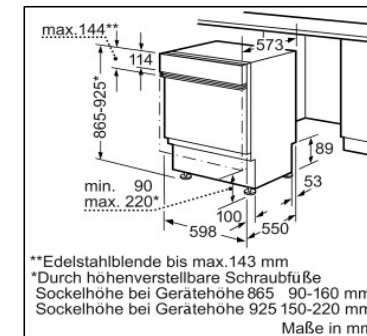

SMI63N02CH (81,5 - 87,5 cm)
SBI63N02CH (86,5 - 92,5 cm)
ActiveWater Geschirrspüler 60 cm »SuperSilence«
Integrierbar - weiss
Fr. 2'125.-
Fr. 1'974.90

- 6 Programme: Intensiv 70, Auto 45-65, Eco 50, Sanft 40, Schnell 45, Vorspülen
- 2 Sonderfunktionen: Halbe Beladung, VarioSpeed
- 5 Reinigungstemperaturen
- Verbrauch im Programm Eco 50: 10 l Wasser / 0.96 kWh Strom
- Geräusch: 44 dB (re 1 pW)
- **Fassungsvermögen: 13 Massgedecke**
- ActiveWater Hydrauliksystem
- DosierAssistent
- AquaSensor, Beladungs-Sensor
- Reiniger-Automatik
- Wärmetauscher
- Wechselspül-Technik
- Regenerier-Elektronik
- Selbstreinigendes Sieb mit 3-fach Wellen-Filtersystem
- Elektr. Restlaufzeit-Anzeige in Minuten
- Farbe Anzeige-Elemente: rot
- Elektr. Startzeit-Vorwahl: 1-24 Stunden
- Elektr. Nachfüllanzeige: Salz
- Elektr. Nachfüllanzeige: Klarspüler
- VarioFlex-Korbsystem
- XXL-Geschirrkörbe in silber mit Griff
- Höhenverstellbarer Oberkorb mit Rackmatic (3-stufig)
- Umklappbare Stachelreihen im Oberkorb (2x)
- Umklappbare Stachelreihen im Unterkorb (4x)
- Besteckablage im Oberkorb
- Vario-Besteckkorb im Unterkorb
- Tassenablage im Oberkorb (2x)
- AquaStop mit lebenslanger Garantie
- Kindersicherung: Türverriegelung
- Kindersicherung: Tastensperre
- ServoSchloss
- Glasschutz
- Von vorne verstellbarer hinterer Gerätefuss