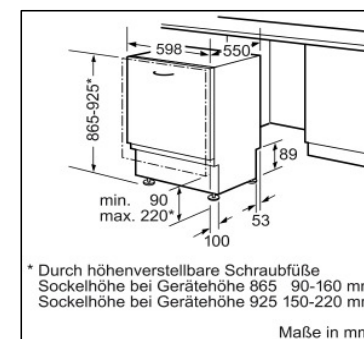

SMV68N00EU (81,5 - 87,5 cm)
SBV68N00EU (86,5 - 92,5 cm)
ActiveWater Geschirrspüler 60 cm »SuperSilence«
Vollintegrierbar
Fr. 2'475.-
Fr. 2'300.20

- 6 Programme: Intensiv 70, Auto 45-65, Eco 50, Sanft 40, Schnell 45, Vorspülen
- 2 Sonderfunktionen: Halbe Beladung, VarioSpeed
- 5 Reinigungstemperaturen
- Verbrauch im Programm Eco 50: 10 l Wasser / 0.98 kWh Strom
- Geräusch: 44 dB (re 1 pW)
- **Fassungsvermögen: 14 Massgedecke**
- ActiveWater Hydrauliksystem
- DosierAssistent
- AquaSensor, Beladungs-Sensor
- Reiniger-Automatik
- Wärmetauscher
- Wechselspül-Technik
- Regenerier-Elektronik
- Selbstreinigendes Sieb mit 3-fach Wellen-Filtersystem
- Bedienung von oben
- Elektr. Restlaufzeit-Anzeige in Minuten
- Akustisches Programmende-Signal
- InfoLight
- Farbe Anzeige-Elemente: rot
- Elektr. Startzeit-Vorwahl: 1-24 Stunden
- Elektr. Nachfüllanzeige: Salz
- Elektr. Nachfüllanzeige: Klarspüler
- VarioFlex-Korbsystem
- **VarioSchublade**
- XXL-Geschirrkörbe in silber mit Griff
- Höhenverstellbarer Oberkorb mit Rackmatic (3-stufig)
- Umklappbare Stachelreihen im Oberkorb (2x)
- Umklappbare Stachelreihen im Unterkorb (4x)
- Tassenablage im Oberkorb (2x)
- Tassenablage im Unterkorb (2x)
- AquaStop mit lebenslanger Garantie
- Kindersicherung: Türverriegelung
- ServoSchloss
- Glasschutz
- Von vorne verstellbarer hinterer Gerätefuß

BOSCH