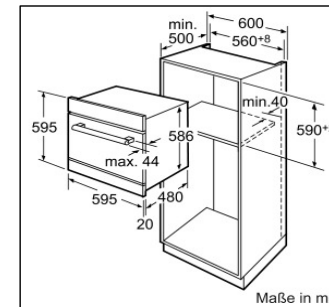

SCE63M15EU
ActiveWater Smart Einbaugerät
»Höhe 60cm« - Edelstahl
Fr. 2'190.-
Fr. 2'035.30

- 6 Programme: Intensiv 70, Auto 45-65, Eco 50, Sanft 40, Schnell 45, Vorspülen
- 4 Sonderfunktionen: IntensivZone, VarioSpeed, Zusatzfunktion: Extra dry, HygienePlus
- 5 Reinigungstemperaturen
- Verbrauch im Programm Eco 50: 8.5 l Wasser / 0.74 kWh Strom
- Geräusch: 45 dB (re 1 pW)
- **Fassungsvermögen 8 Massgedecke**
- ActiveWater Hydrauliksystem
- AquaSensor, Beladungs-Sensor
- Reiniger-Automatik
- Wärmetauscher
- Wechselspül-Technik
- Regenerier-Elektronik
- Selbstreinigendes Sieb mit 3-fach Wellen-Filtersystem
- Wellensprüharme
- Elektr. Restlaufzeit-Anzeige in Minuten
- Farbe Anzeige-Elemente: rot
- Elektr. Startzeit-Vorwahl: 1-24 Stunden
- Elektr. Nachfüllanzeige: Salz
- Elektr. Nachfüllanzeige: Klarspüler
- Flexibles Korbsystem: 2 Geschirrkörbe, Korbfarbe silber, Klappstachelreihen im Unterkorb, Variabler Besteckkorb im Unterkorb, Tassenetagere im Unterkorb
- AquaStop mit lebenslanger Garantie
- Kindsicherung: Türverriegelung
- Kindsicherung: Tastensperre
- ServoSchloss
- Glasschutz

BOSCH