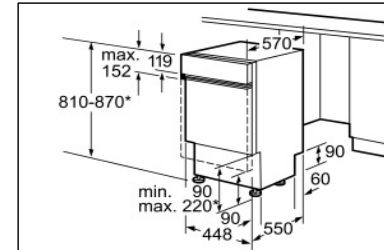

BOSCH

*Durch höhenverstellbare Schraubfüße
 Sockelhöhe bei Gerätehöhe 810 90-160 mm
 Sockelhöhe bei Gerätehöhe 870 150-220 mm

Maße in mm

SRI45T35EU
Geschirrspüler 45 cm »SilencePlus«
Integrierbar - Edelstahl
Fr. 2'325.-
Fr. 2'160.80