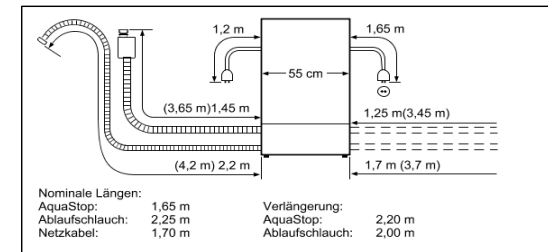

SKE53M15EU
ActiveWater Smart Einbaugerät
»Höhe 45cm« - Edelstahl
Fr. 1'990.-
Fr. 1'849.45

- 5 Programme: Intensiv 70, Auto 45-65, Eco 50, Sanft 40, Schnell 45
- 2 Sonderfunktionen: VarioSpeed, HygienePlus
- 5 Reinigungstemperaturen
- **Verbrauch im Programm Eco 50: 7 l Wasser / 0.63 kWh Strom**
- Geräusch: 49 dB (re 1 pW)
- **Fassungsvermögen: 6 Massgedecke**
- ActiveWater Hydrauliksystem
- AquaSensor, Beladungs-Sensor
- Reiniger-Automatik
- Wärmetauscher
- Regenerier-Elektronik
- Selbstreinigendes Sieb mit 3-fach Wellen-Filtersystem
- Wellensprüharme
- Elektr. Restlaufzeit-Anzeige in Minuten
- Farbe Anzeige-Elemente: rot
- Elektr. Startzeit-Vorwahl: 1-24 Stunden
- Elektr. Nachfüllanzeige: Salz
- Elektr. Nachfüllanzeige: Klarspüler
- Flexibles Korbsystem: Korbfarbe silber, Klappstachelreihen, Variabler Besteckkorb, Tassenetageren
- AquaStop mit lebenslanger Garantie
- Kindersicherung: Tastensperre
- ServoSchloss
- Glasschutz

BOSCH