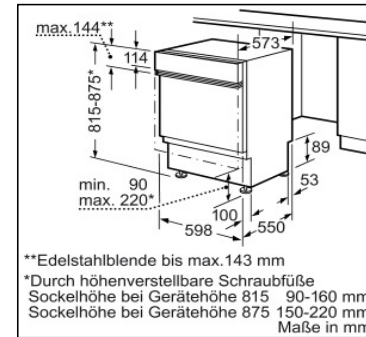

SMI63N06CH (81,5 - 87,5 cm)
SBI63N06CH (86,5 - 92,5 cm)
ActiveWater Geschirrspüler 60 cm »SuperSilence«
Integrierbar - schwarz
Fr. 2'125.-
Fr. 1'974.90

- 6 Programme: Intensiv 70, Auto 45-65, Eco 50, Sanft 40, Schnell 45, Vorspülen
- 2 Sonderfunktionen: Halbe Beladung, VarioSpeed
- 5 Reinigungstemperaturen
- Verbrauch im Programm Eco 50: 10 l Wasser / 0.96 kWh Strom
- Geräusch: 44 dB (re 1 pW)
- **Fassungsvermögen: 13 Massgedecke**
- ActiveWater Hydrauliksystem
- DosierAssistent
- AquaSensor, Beladungs-Sensor
- Reiniger-Automatik
- Wärmetauscher
- Wechselspül-Technik
- Regenerier-Elektronik
- Selbstreinigendes Sieb mit 3-fach Wellen-Filtersystem
- Elektr. Restlaufzeit-Anzeige in Minuten
- Farbe Anzeige-Elemente: rot
- Elektr. Startzeit-Vorwahl: 1-24 Stunden
- Elektr. Nachfüllanzeige: Salz
- Elektr. Nachfüllanzeige: Klarspüler
- VarioFlex-Korbsystem
- XXL-Geschirrkörbe in silber mit Griff
- Höhenverstellbarer Oberkorb mit Rackmatic (3-stufig)
- Umklappbare Stachelreihen im Oberkorb (2x)
- Umklappbare Stachelreihen im Unterkorb (4x)
- Besteckablage im Oberkorb
- Vario-Besteckkorb im Unterkorb
- Tassenablage im Oberkorb (2x)
- AquaStop mit lebenslanger Garantie
- Kindersicherung: Türverriegelung
- Kindersicherung: Tastensperre
- ServoSchloss
- Glasschutz
- Von vorne verstellbarer hinterer Gerätefuß