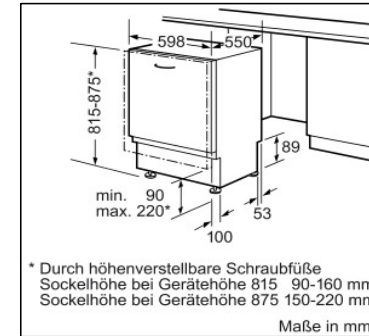

SMV53M30EU (81,5 - 87,5 cm)
SBV53M30EU (86,5 - 92,5 cm)
ActiveWater Geschirrspüler 60 cm »ActiveWater Eco«
Vollintegrierbar
Fr. 2'325.-
Fr. 2'160.80

- 5 Programme: Intensiv 70, Auto 45-65, Eco 50, Schnell 45, Vorspülen
- 2 Sonderfunktionen: Halbe Beladung, VarioSpeed
- 4 Reinigungstemperaturen
- **Verbrauch im Programm Eco 50: 7 l Wasser / 0.97 kWh Strom**
- Geräusch: 46 dB (re 1 pW)
- **Fassungsvermögen: 13 Massgedecke**
- ActiveWater Hydrauliksystem
- AquaSave
- DosierAssistent
- AquaSensor, Beladungs-Sensor
- Reiniger-Automatik
- Wärmetauscher
- Wechselspül-Technik
- Regenerier-Elektronik
- Selbstreinigendes Sieb mit 3-fach Wellen-Filtersystem
- Bedienung von oben
- Elektr. Restlaufzeit-Anzeige in Minuten
- Akustisches Programmende-Signal
- InfoLight
- Farbe Anzeige-Elemente: rot
- Elektr. Startzeit-Vorwahl: 1-24 Stunden
- Elektr. Nachfüllanzeige: Salz
- Elektr. Nachfüllanzeige: Klarspüler
- VarioFlex-Korbsystem
- XXL-Geschirrkörbe in silber mit Griff
- Höhenverstellbarer Oberkorb mit Rackmatic (3-stufig)
- Umklappbare Stachelreihen im Oberkorb (2x)
- Umklappbare Stachelreihen im Unterkorb (2x)
- Besteckablage im Oberkorb
- Vario-Besteckkorb im Unterkorb
- Tassenablage im Oberkorb (2x)
- AquaStop mit lebenslanger Garantie
- Kindersicherung: Türverriegelung
- ServoSchloss
- Glasschutz
- Von vorne verstellbarer hinterer Gerätefuß