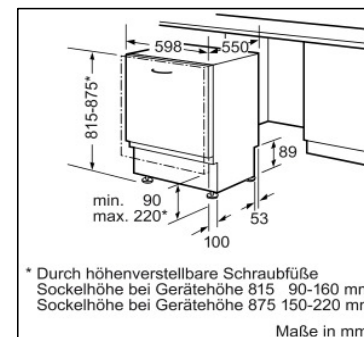

SMV68N00EU (81,5 - 87,5 cm)
SBV68N00EU (86,5 - 92,5 cm)
ActiveWater Geschirrspüler 60 cm »SuperSilence«
Vollintegrierbar
Fr. 2'475.-
Fr. 2'300.20

- 6 Programme: Intensiv 70, Auto 45-65, Eco 50, Sanft 40, Schnell 45, Vorspülen
- 2 Sonderfunktionen: Halbe Beladung, VarioSpeed
- 5 Reinigungstemperaturen
- Verbrauch im Programm Eco 50: 10 l Wasser / 0.98 kWh Strom
- Geräusch: 44 dB (re 1 pW)
- **Fassungsvermögen: 14 Massgedecke**
- ActiveWater Hydrauliksystem
- DosierAssistent
- AquaSensor, Beladungs-Sensor
- Reiniger-Automatik
- Wärmetauscher
- Wechselspül-Technik
- Regenerier-Elektronik
- Selbstreinigendes Sieb mit 3-fach Wellen-Filtersystem
- Bedienung von oben
- Elektr. Restlaufzeit-Anzeige in Minuten
- Akustisches Programmende-Signal
- InfoLight
- Farbe Anzeige-Elemente: rot
- Elektr. Startzeit-Vorwahl: 1-24 Stunden
- Elektr. Nachfüllanzeige: Salz
- Elektr. Nachfüllanzeige: Klarspüler
- VarioFlex-Korbsystem
- **VarioSchublade**
- XXL-Geschirrkörbe in silber mit Griff
- Höhenverstellbarer Oberkorb mit Rackmatic (3-stufig)
- Umklappbare Stachelreihen im Oberkorb (2x)
- Umklappbare Stachelreihen im Unterkorb (4x)
- Tassenablage im Oberkorb (2x)
- Tassenablage im Unterkorb (2x)
- AquaStop mit lebenslanger Garantie
- Kindersicherung: Türverriegelung
- ServoSchloss
- Glasschutz
- Von vorne verstellbarer hinterer Gerätefuß

BOSCH