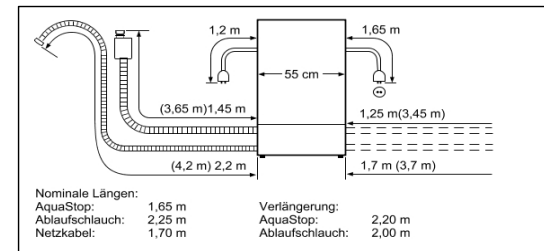

SCE63M15EU
ActiveWater Smart Einbaugerät
»Höhe 60cm« - Edelstahl
Fr. 2'190.-
Fr. 2'035.30

- 6 Programme: Intensiv 70, Auto 45-65, Eco 50, Sanft 40, Schnell 45, Vorspülen
- 4 Sonderfunktionen: IntensivZone, VarioSpeed, Zusatzfunktion: Extra dry, HygienePlus
- 5 Reinigungstemperaturen
- Verbrauch im Programm Eco 50: 8.5 l Wasser / 0.74 kWh Strom
- Geräusch: 45 dB (re 1 pW)
- **Fassungsvermögen 8 Massgedecke**
- ActiveWater Hydrauliksystem
- AquaSensor, Beladungs-Sensor
- Reiniger-Automatik
- Wärmetauscher
- Wechselspül-Technik
- Regenerier-Elektronik
- Selbstreinigendes Sieb mit 3-fach Wellen-Filtersystem
- Wellensprüharme
- Elektr. Restlaufzeit-Anzeige in Minuten
- Farbe Anzeige-Elemente: rot
- Elektr. Startzeit-Vorwahl: 1-24 Stunden
- Elektr. Nachfüllanzeige: Salz
- Elektr. Nachfüllanzeige: Klarspüler
- Flexibles Korbsystem: 2 Geschirrkörbe, Korbfarbe silber, Klappstachelreihen im Unterkorb, Variabler Besteckkorb im Unterkorb, Tassenetagere im Unterkorb
- AquaStop mit lebenslanger Garantie
- Kindsicherung: Türverriegelung
- Kindsicherung: Tastensperre
- ServoSchloss
- Glasschutz

BOSCH