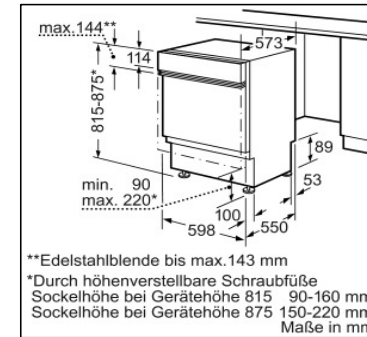

SMI63N02CH (81,5 - 87,5 cm)
SBI63N02CH (86,5 - 92,5 cm)
ActiveWater Geschirrspüler 60 cm »SuperSilence«
Integrierbar - weiss
Fr. 2'125.-
Fr. 1'974.90

- 6 Programme: Intensiv 70, Auto 45-65, Eco 50, Sanft 40, Schnell 45, Vorspülen
- 2 Sonderfunktionen: Halbe Beladung, VarioSpeed
- 5 Reinigungstemperaturen
- Verbrauch im Programm Eco 50: 10 l Wasser / 0.96 kWh Strom
- Geräusch: 44 dB (re 1 pW)
- **Fassungsvermögen: 13 Massgedecke**
- ActiveWater Hydrauliksystem
- DosierAssistent
- AquaSensor, Beladungs-Sensor
- Reiniger-Automatik
- Wärmetauscher
- Wechselspül-Technik
- Regenerier-Elektronik
- Selbstreinigendes Sieb mit 3-fach Wellen-Filtersystem
- Elektr. Restlaufzeit-Anzeige in Minuten
- Farbe Anzeige-Elemente: rot
- Elektr. Startzeit-Vorwahl: 1-24 Stunden
- Elektr. Nachfüllanzeige: Salz
- Elektr. Nachfüllanzeige: Klarspüler
- VarioFlex-Korbsystem
- XXL-Geschirrkörbe in silber mit Griff
- Höhenverstellbarer Oberkorb mit Rackmatic (3-stufig)
- Umklappbare Stachelreihen im Oberkorb (2x)
- Umklappbare Stachelreihen im Unterkorb (4x)
- Besteckablage im Oberkorb
- Vario-Besteckkorb im Unterkorb
- Tassenablage im Oberkorb (2x)
- AquaStop mit lebenslanger Garantie
- Kindersicherung: Türverriegelung
- Kindersicherung: Tastensperre
- ServoSchloss
- Glasschutz
- Von vorne verstellbarer hinterer Gerätefuss