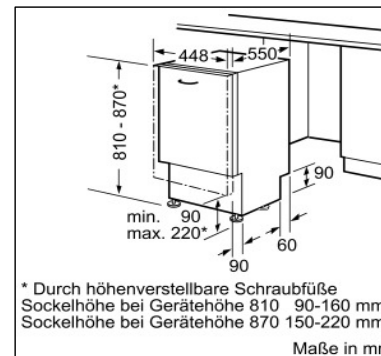

SRV45T33EU
Geschirrspüler 45 cm »SilencePlus«
Vollintegrierbar
Fr. 2'325.-
Fr. 2'160.80

- 4 Programme: Auto 55-65, Eco 50, Schnell 45, Vorspülen
- Sonderfunktion: VarioSpeed
- Reiniger-Automatik
- Verbrauch im Programm Eco 50: 11 l Wasser / 0.8 kWh Strom
- 4 Reinigungstemperaturen
- Geräusch: 45 dB (re1pW)
- AquaSensor
- Wärmetauscher
- Wechselspül-Technik
- Regenerier-Elektronik
- Durchlauferhitzer
- Elektr. Restlaufzeit-Anzeige in Minuten
- Akustisches Programmende-Signal
- InfoLight
- Elektr. Startzeit-Vorwahl: 1-19 Stunden
- Elektr. Nachfüllanzeige: Salz
- Elektr. Nachfüllanzeige: Klarspüler
- VarioPlus-Korbsystem
- Höhenverstellbarer Oberkorb mit Rackmatic
- Umklappbare Stachelreihen im Oberkorb (2x)
- Umklappbare Stachelreihen im Unterkorb (2x)
- Besteckablage im Oberkorb
- Geschirrkörbe in Silber mit Griffauszug
- Inkl. Backblechsprühkopf
- AquaStop mit Garantie
- Servoschloss®
- Von vorne verstellbarer hinterer Gerätefuß
- Wellensprüharme
- Selbstreinigendes Sieb
- **Fassungsvermögen: 9 Massgedecke**

BOSCH